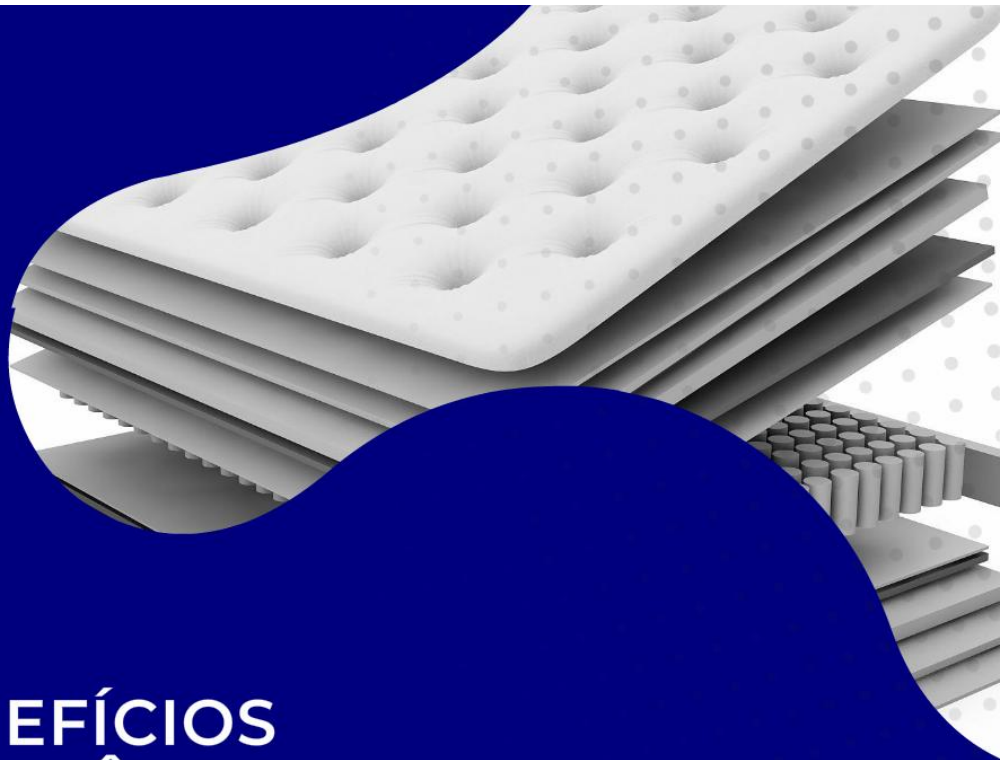

## SOFT

### Travesseiro Magnético, com espuma Soft perfilada.

- 24 Imãs (magnéticos)
- 24 Pastilhas de Infravermelho
- Tamanho : 70 x 50 x 10

**HELIOMAG**  
SAÚDE E BEM ESTAR